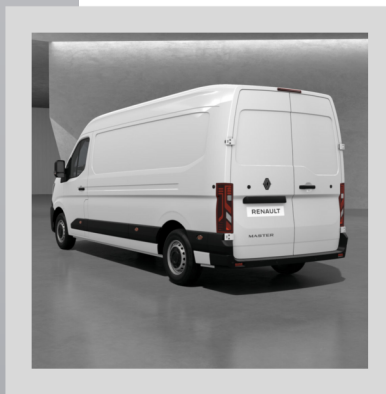

# RENAULT MASTER

FWD KASTEN  
ADVANCE L3H2  
3,5T BLUE DCI 130

DER  
NEUE  
MASTER

Monatlich  
für nur  
**376,33 €\***

## AUSSTATTUNG

- 96 kW (130 PS)
- 6-Gang-Schaltgetriebe
- Nutzlast: 1300 kg
- Ladevolumen: 13 m<sup>3</sup>

## AUSSTATTUNG

- Farbe: Mineral-Weiß
- Innenraumharmonie schwarz
- Stoffpolsterung "Advance" dunkelgrau meliert
- Klimaanlage manuell
- Open R-Link mit 10-Zoll-Display & integriertem Google Navigation
- Holzboden & LED-Beleuchtung im Laderaum
- Seitenverkleidung aus Holz
- Einparkhilfe hinten
- Rückfahrkamera
- Ganzjahresreifen