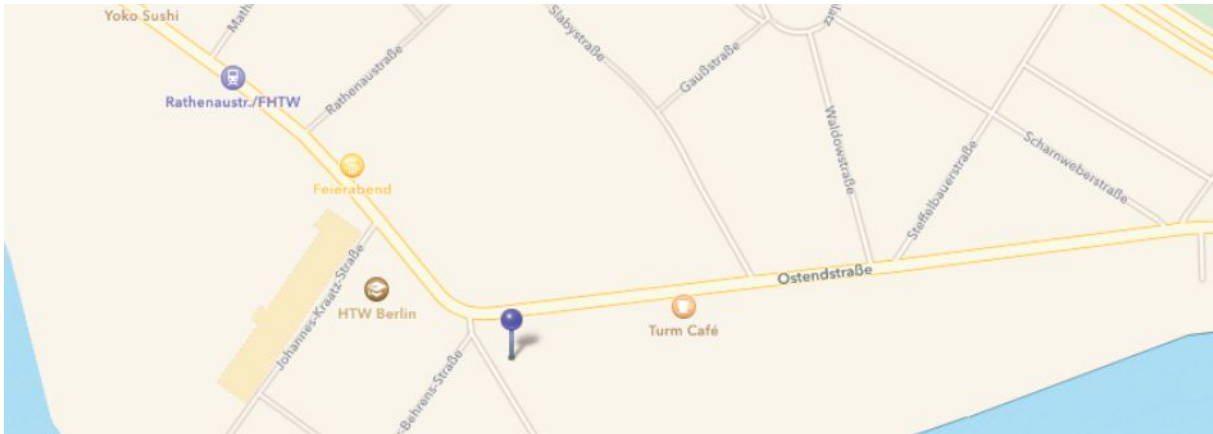

# Wegbeschreibung zur HTW Berlin Peter-Behrens-Haus (PBH)

Ostendstraße 1, 12459 Berlin

## Straßenbahnhaltestelle **Rathenaustraße/HTW**

aus der Richtung:

- **S Schöneweide** (Fahrzeit 7min; alle 10min) mit  **63** (Richtung Hirtestraße) ;  **67** (Richtung Krankenhaus Köpenick)
- **U Tierpark** (Fahrzeit 15min; alle 20min) mit  **27** (Richtung Krankenhaus Köpenick)